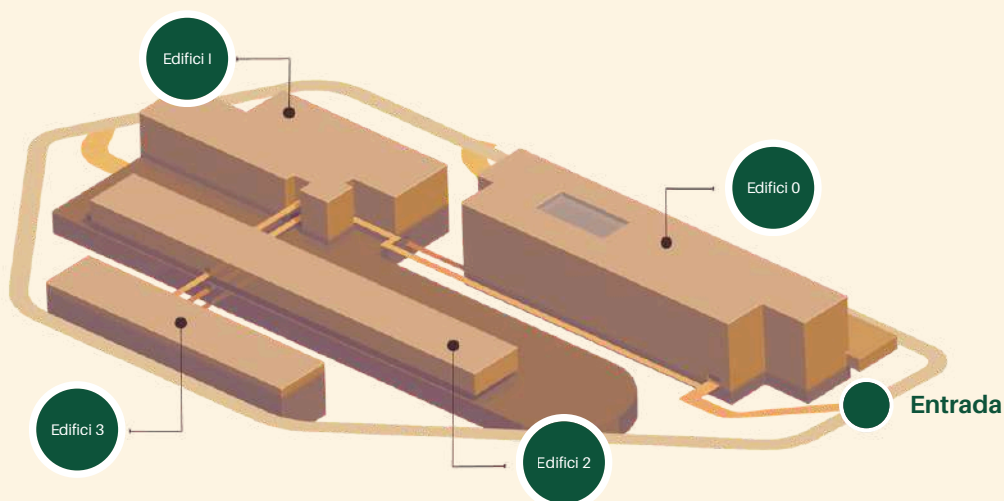

Instal·lacions

Dissenyada amb àmplies zones enjardinades i espais oberts, les habitacions i zones comunes es distribueixen en quatre edificis connectats per jardins. Les instal·lacions cobreixen l'ample ventall de necessitats tant tècniques, acadèmiques com de confort i oci per a tota mena de grups.

- 168 habitacions.
- Pàrquing cobert i descobert per a cotxes, motos i bicicletes.
- Tres places de pàrquing per a la recàrrega elèctrica de cotxes i motos.
- Control CCTV amb càmeres de seguretat a tot el recinte.
- Sis habitacions dobles estan adaptades per a persones amb discapacitat.

Edifici 0	Edifici 1	Edifici 2	Edifici 3	
Planta 0 Recepció Entrada principal Taulell informatiu Sala d'estar principal Jardins exteriors Restaurant i bufet Menjador interior Menjador exterior Aula d'informàtica Sala multimèdia Sala d'estudi 1 Sala de treball en línia WC Planta 1 Habitacions Pàrquing descobert	Planta -1 Zona de cafès i reunions Bugaderia i autoservei Zona de vendeng Aula de cuina Sala de TV Zona de reciclatge Zona d'impressores i plòter Zona de lectura i descans Zona amb ping-pong i futbolí WC Plantes 2 y 3 Habitacions Planta 4 (A) Piscina Solàrium	Planta 0, 1 y 2 Habitacions Planta -1 Sales de treball 2, 3, 4 i 5 Aula d'arquitectura i disseny Planta -2 Magatzem Consigna	Planta 0 Habitacions Sala de lectura i estudi Zona de lectura Sala d'estudi 2 Zona d'impressores i plòter Planta 1 Habitacions Planta -1 Gimnàs Pàrquing cobert MotoRUS Planta -2 Pàrquing cobert RusGarage Echarge Rus	Planta 0 Habitacions Planta -1 Habitacions Saló Sènior Sala d'estudi Sènior Planta -2 Habitacions dúplex